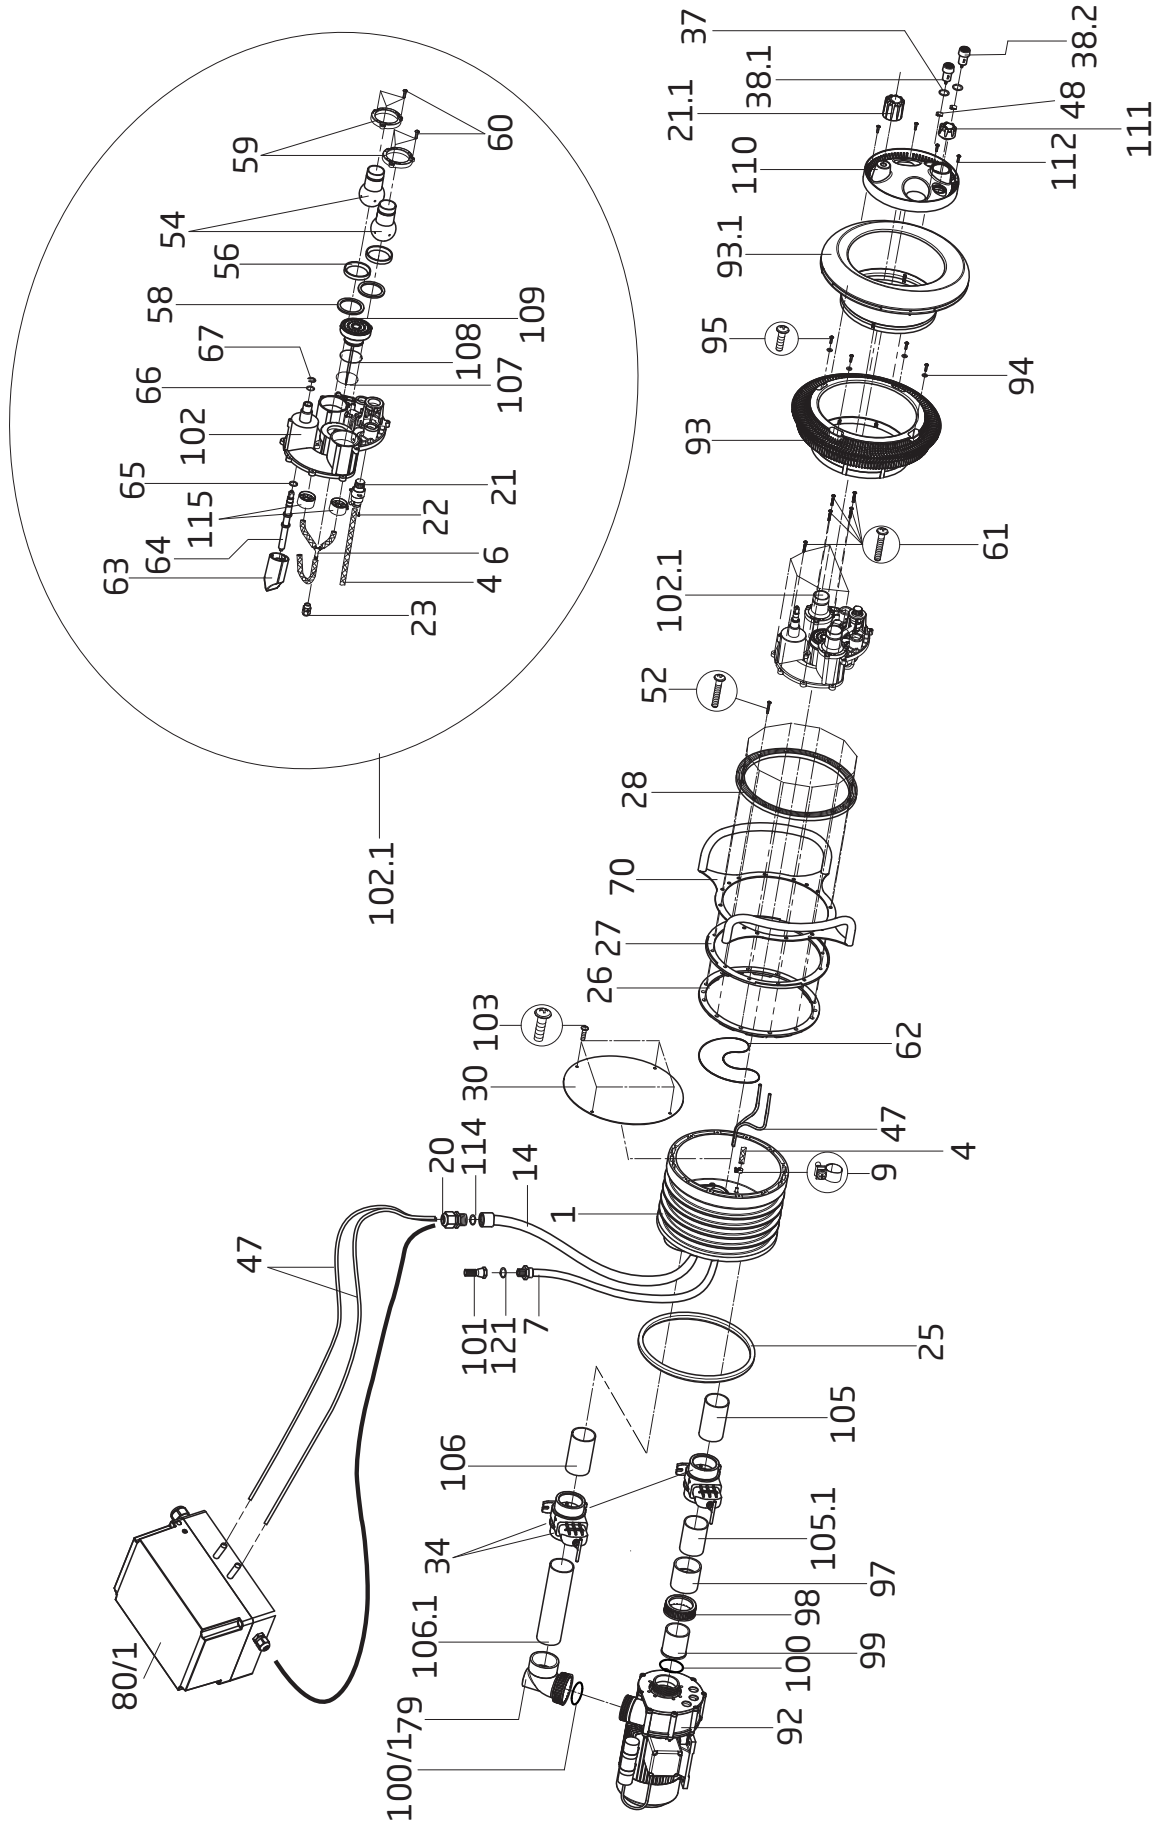

BADUJET Primavera

BADUJET Primavera Deluxe

Teil Part	St. Qty.	Benennung	Description	Artikel-Nr. Article no.
38/1	1	<i>Piezotaster kpl. "Anlage ein / aus" für BADU JET Primavera Deluxe (ab 10/2017)</i>	<i>Piezo touch button cpl. "unit on / off" for BADU JET Primavera Deluxe (from 10/2017)</i>	233.6002.894
	1	Piezotaster II mit 10 m Kabel	Piezo touch button II with 10 m cable	233.6002.906
	2	Tastergehäuse kplt. für Piezotaster II	Housing cplt. for Piezo touch button II	292.0741.211
38/2	1	<i>Piezotaster kplt. "Licht ein / aus" für BADU JET Primavera Deluxe (ab 10/2017)</i>	<i>Piezo touch button cpl. "light on / off" for BADU JET Primavera Deluxe (from 10/2017)</i>	233.6002.893
	1	Piezotaster II mit 10 m Kabel	Piezo touch button II with 10 m cable	233.6002.906
	2	Tastergehäuse kplt. für Piezotaster II	Housing cplt. for Piezo touch button II	292.0741.211
38/1*	1	<i>Pneumatiktaster kpl. "Anlage ein / aus" für BADU JET Primavera</i>	<i>Pneumatic button cpl. "unit on / off" for BADU JET Primavera</i>	232.1000.403
		<i>Unter anderem bestehend aus:</i>	<i>Amongst other parts consisting of:</i>	
37	1	O-Ring, 23,52 x 1,78 mm	O-ring, 23.52 x 1.78 mm	232.0000.013
48	1	Ohrklemme, d = 6,8 - 8,0 mm, 1.4301	Tube clamp, dia = 6.8 - 8.0 mm, 1.4301	230.2001.046
38/1*	1	für BADU JET Primavera Deluxe (bis 09/2017) - NICHT MEHR LIEFERBAR - ERSATZ: PIEZO-TASTER	for BADU JET Primavera Deluxe (until 09/2017) - NO LONGER AVAILABLE; REPLACED BY PIEZO TOUCH BUTTON	
38/2*	1	<i>Pneumatiktaster kpl. "Licht ein / aus" für BADU JET Primavera</i>	<i>Pneumatic button cpl. "light on / off" for BADU JET Primavera</i>	232.1000.400
		<i>Unter anderem bestehend aus:</i>	<i>Amongst other parts consisting of:</i>	
37	1	O-Ring, 23,52 x 1,78 mm	O-ring, 23.52 x 1.78 mm	232.0000.013
48	1	Ohrklemme, d = 6,8 - 8,0 mm, 1.4301	Tube clamp, dia = 6.8 - 8.0 mm, 1.4301	230.2001.046
38/2*	1	für BADU JET Primavera Deluxe (bis 09/2017) - NICHT MEHR LIEFERBAR, ERSATZ: PIEZOTASTER	for BADU JET Primavera Deluxe (until 09/2017) - NO LONGER AVAILABLE; REPLACED BY PIEZO TOUCH BUTTON	
47	2	PVC-Schlauch, 4 x 1,5 mm, glasklar, ohne Gewebe, Länge 10 m	PVC hose, 4 x 1.5 mm, clear, not reinforced, length 10 m	230.0202.060
61	10	Schneidschraube, 6 x 22 mm, A 4	Screw, 6 x 22 mm, A 4	587.9006.023
62	1	O-Ring, 257 x 3 mm	O-ring, 257 x 3 mm	232.6000.013
70	1	Edelstahlhaltegriff	Stainless steel hand rail	232.6000.009
97 - 100 + 105.1	1	<i>Saugleitung, kpl., bestehend aus:</i>	<i>Suction line, cpl., consisting of:</i>	232.6000.425
97	1	Muffe, d = 75 mm, PVC	Socket, dia = 75 mm, PVC	586.2707.501
98	1	Überwurfmutter für Bundbuchse d = 63+75 mm, schwarz, ABS	Union nut for glue socket dia = 63+75 mm, black, ABS	292.1472.111
99	1	Bundbuchse, Außendurchm. = 75 mm, PVC	Glue socket, outside dia = 75 mm, PVC	292.1472.118
100	1	O-Ring, 68 x 3,5 mm	O-ring, 68 x 3.5 mm	292.1441.210
105.1	1	Saugschlauch, 75 x 5 mm, Länge 19,8 cm	Suction hose, 75 x 5 mm, length 19.8 cm	232.6000.427
79, 100/1 + 106.1	1	<i>Druckleitung, kpl., bestehend aus:</i>	<i>Pressure line, cpl., consisting of:</i>	232.6000.426
79	1	Spezial-Reduzierwinkel mit Überwurfmutter	Special reducer angle with union nut	230.2004.183
100/1	1	Profildichtung, 80 x 75,5 x 7,5 mm	Seal, 80 x 75.5 x 7.5 mm	231.9800.850
106.1	1	Druckschlauch, 75 x 5 mm, Länge 26,5 cm	Pressure hose, 75 x 5 mm, length 26.5 cm	232.6000.428
80/1	0	<i>Schaltkasten, kpl., 175 x 250 x 150 mm</i>	<i>Switch box, cpl., 175 x 250 x 150 mm</i>	233.6002.752
		Dr., für BADU JET Primavera	3~ for BADU JET Primavera	233.6002.754
		We., für BADU JET Primavera	1~, for BADU JET Primavera	233.6002.753
		Dr., für BADU JET Primavera Deluxe	3~, for BADU JET Primavera Deluxe	233.6002.755
		We., für BADU JET Primavera Deluxe	1~, for BADU JET Primavera Deluxe	
	1	<i>Jeweils unter anderem bestehend aus:</i>	<i>Amongst other parts consisting of:</i>	
	1	<i>Motorschutzrelais mit Schütz</i>	<i>Motor protection relay with contactor</i>	233.6005.622
	2	für We.	for 1~	233.6005.621
	2	für Dr.	for 3~	588.0300.012
	2	Stromstoßschalter	Impulse switch	232.0000.007
	1	Trafo, 12 V, 3 W	Transformer, 12 V, 3 W	588.2502.515
	1	Kabelverschraubung, M 25 x 1,5, grau	Cable gland, M 25 x 1.5, grey	588.2502.014
	2	Kabelverschraubung, M 20 x 1,5, grau	Cable gland, M 20 x 1.5, grey	588.2501.615
	1	Kabelverschraubung, M 16 x 1,5, grau	Cable gland, M 16 x 1.5, grey	233.6002.756
	1	Sicherungselement kpl. mit Trennklemme, Sicherungsstecker und Feinsicherung	Fuse cpl., with connection terminal block, fuse plug and microfuse	588.5000.189
	1	Feinsicherung, 3,15 A	Microfuse, 3.15 A	233.6002.811
	1	Platine, für Gegenstromanlagen, Prog_A	Circuit board, for counter swim units, Prog_A	588.0400.027
	2	Druckwandler (für Schaltkästen bis 01/20)	Pressure transducer (for switch boxes until 01/20)	233.6002.916
	1	Set Druckwandlertaster mit Kabel, für BADU JET Primavera mit Schaltkasten 175 x 250 x 150 mm	Set of pressure transducers with cables, for BADU JET Primavera with switch box 175x250x150