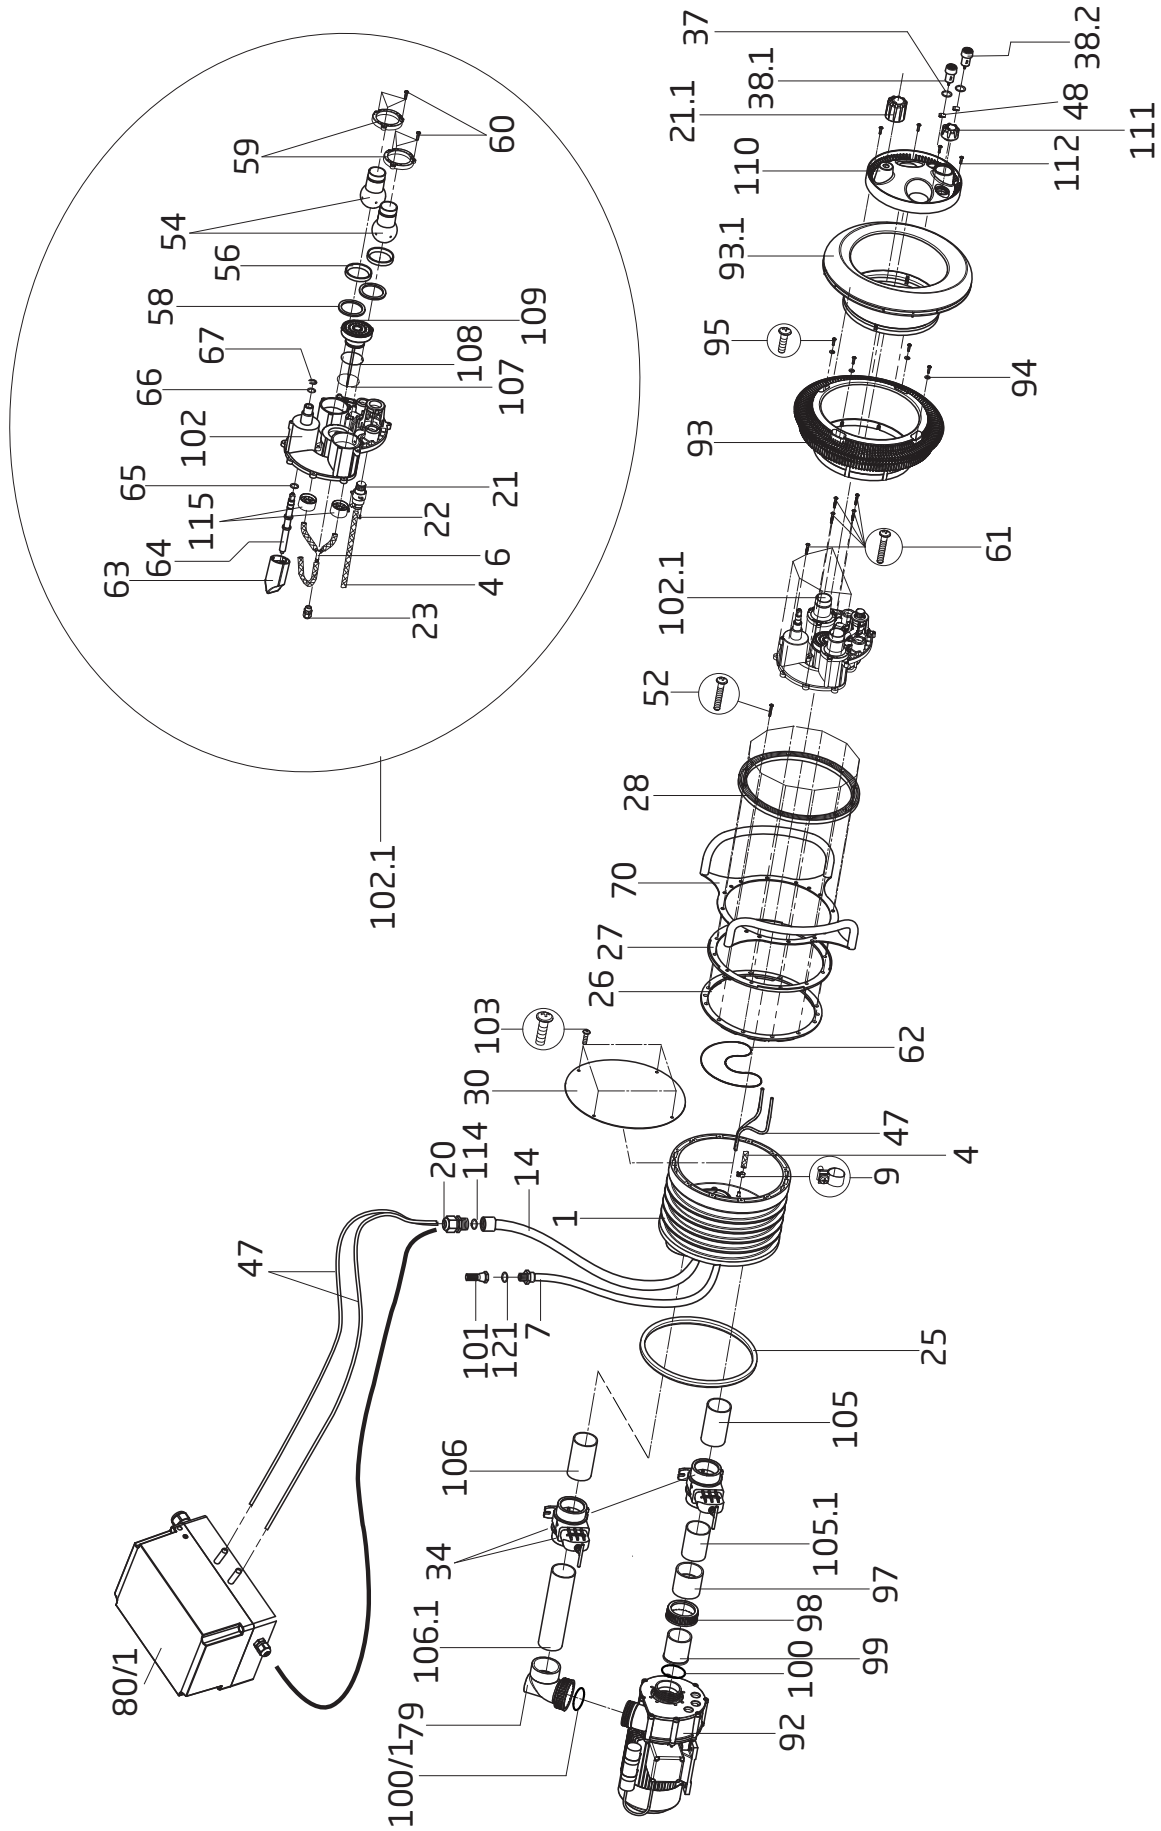

BADUJET Primavera

BADUJET Primavera Deluxe

Teil Part	St. Qty.	Benennung	Description	Artikel-Nr. Article no.
92	1	<i>Für BADU JET Primavera und Primavera Deluxe, Dr.:</i>	<i>For BADU JET Primavera and Primavera Deluxe, 3~:</i>	
		Jet-Pumpe, Typ 21-81/33 G 29 °, mit Dr.-Motor, 3,00 kW	Jet pump, type 21-81/33 G 29 °, with three-phase motor, 3.00 kW	238.1331.437
		Jet-Pumpe, Typ 21-81/34 G 29 °, mit Dr.-Motor, 4,00 kW	Jet pump, type 21-81/34 G 29 °, with three-phase motor, 4.00 kW	238.1341.437
		<i>Für BADU JET Primavera und Primavera Deluxe, We.:</i>	<i>For BADU JET Primavera and Primavera Deluxe, 1~:</i>	
		Jet-Pumpe, Typ 21-81/33 G 29 °, mit We.-Motor, 3,00 kW	Jet pump, type 21-81/33 G 29 °, with single-phase motor, 3.00 kW	238.1331.438
		<i>Pumpen-Ersatzteile siehe Seite 184 bis 187</i>	<i>For pump spare parts see pages 184 to 187</i>	
93	1	Ansaugblende	Suction protection cover	232.6000.007
93.1	1	Edelstahlblende	Stainless steel cover	232.6000.008
94	4	Unterlegscheibe, d = 8,4 mm, A 4	Washer, dia = 8.4 mm, A 4	587.1250.800
95	4	Schneidschraube, 6 x 22 mm, A 4	Screw, 6 x 22 mm, A 4	587.9006.023
110	1	Lichtabdeckung	Light cover	232.6000.005
111	1	<i>Kappe für Luftregulierung für BADU JET Primavera</i>	<i>Cap for air regulation valve for BADU JET Primavera</i>	232.1000.022
		<i>für BADU JET Primavera Deluxe</i>	<i>for BADU JET Primavera Deluxe</i>	232.1000.458
112	4	Schneidschraube, 6 x 22 mm, A 4	Screw, 6 x 22 mm, A 4	587.9006.023
	1	Umrüstsatz für Piezotaster (wenn ein Schaltkasten mit Platine vorhanden ist)	Conversion kit for piezo touch buttons (if control box with circuit board available)	233.6002.867
*		Hinweis: Die Pneumatiktaster der BADU JET Primavera Deluxe sind durch Piezotaster zu ersetzen.	Note: The pneumatic buttons for the BADU JET Primavera Deluxe must be replaced by Piezo touch buttons.	
		Hinweis: Bitte bei der Ersatzteil-Bestellung die Anlagen- oder Seriennummer angeben.	Note: When ordering spare parts, please specify the unit or serial number.