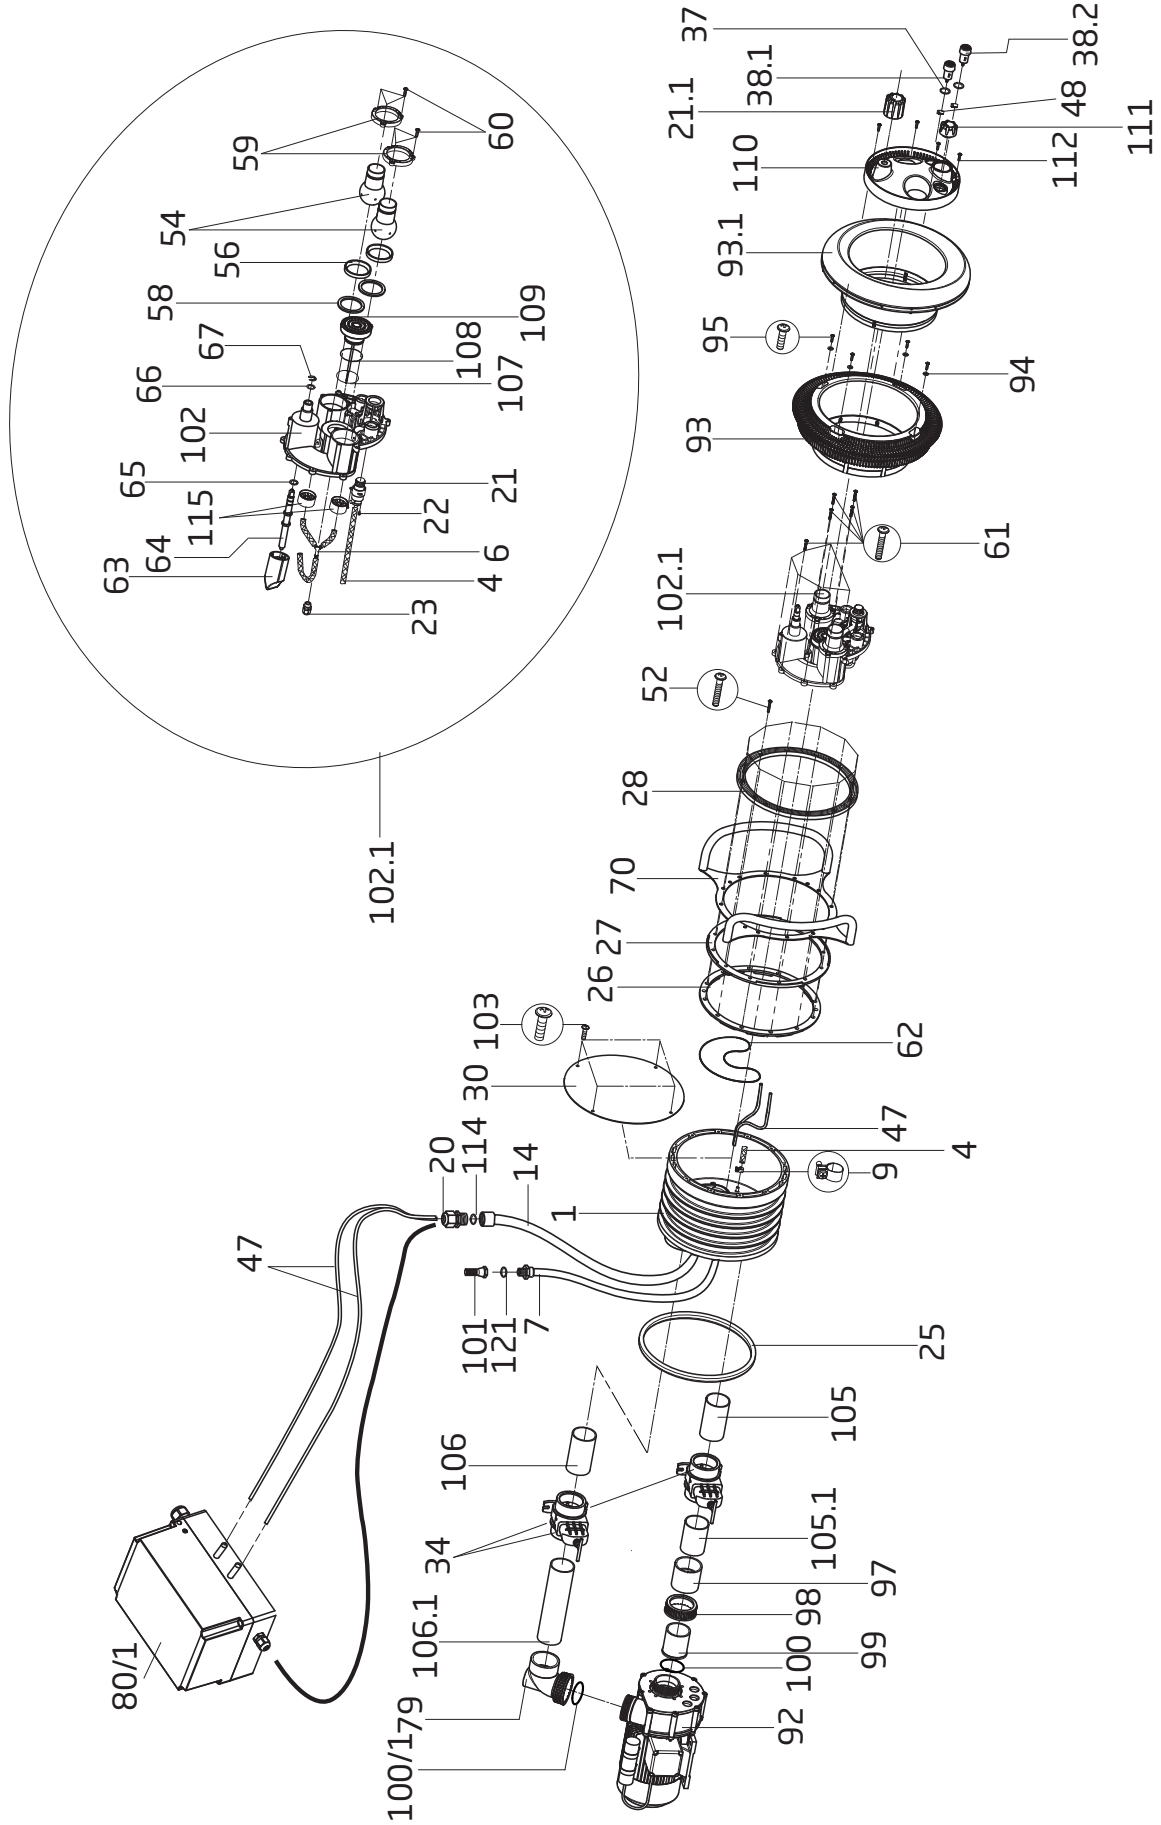

BADUJET Primavera

BADUJET Primavera Deluxe

Teil Part	St. Qty.	Benennung	Description	Artikel-Nr. Article no.
		Vormontagesatz	Pre-assembly kit	
1	1	Einbaugehäuse, vormontiert	Jet housing, assembled	232.6000.407
7	1	Luftleitungsschlauch kpl. <i>unter anderem bestehend aus:</i>	Air hose, cpl. <i>amongst other parts consisting of:</i>	232.1100.404
101	1	Rückflussverhinderer, D 1/2"	Non-return valve, D 1/2"	503.0000.105
121	1	O-Ring, 19 x 3 mm	O-ring, 19 x 3 mm	292.0141.230
14	1	Kabelschutzschlauch, kpl. <i>unter anderem bestehend aus:</i>	Cable protection hose, cpl. <i>amongst other parts consisting of:</i>	232.1100.401
20	1	Kabelverschraubung, für 3 x 7 mm, M 25 x 1,5	Cable gland, for 3 x 7 mm, M 25 x 1.5	232.1100.002
114	1	O-Ring, 23,52 x 1,78 mm	O-ring, 23.52 x 1.78 mm	232.0000.013
25	1,2	Meter Rundschnur	meter round cord	232.6000.020
26	1	Noppendichtung, d = 380 mm	Gasket with knobs, dia = 380 mm	230.1000.026
27	1	Spannringdichtung	Gasket for clamping ring	232.6000.021
28	1	Spannring	Clamping ring	232.6000.015
30	1	Blindplatte, d = 380 mm	Dummy plate, dia = 380 mm	230.1000.030
34	2	PVC-Schieber mit 2 x Klebemuffe d = 75 mm	PVC valve with 2 x glue sockets dia = 75 mm	586.0630.012
52	12	Schneidschraube, 6 x 40 mm, A 2	Screw, 6 x 40 mm, A 2	587.9006.041
103	4	Schneidschraube, 6 x 22 mm, A 4	Screw, 6 x 22 mm, A 4	587.9006.023
105	1	Saugrohr, 75 x 3,6 mm, Länge 11 cm	Suction pipe, 75 x 3.6 mm, length 11 cm	232.6000.429
106	1	Druckrohr, 75 x 3,6 mm, Länge 11 cm	Pressure pipe, 75 x 3.6 mm, length 11 cm	232.6000.429
		Fertigmontagesatz	Final assembly kit	
102.1	1	Düsengehäuse kpl., für BADU JET Primavera für Ausführung mit LED-Scheinwerfer weiß für Ausführung mit LED-Scheinwerfer multicolor	Nozzle housing cpl., for BADU JET Primavera for white LED version for multicoloured LED version	232.6000.401 232.6000.402
		Düsengehäuse kpl., für BADU JET Primavera Deluxe für Ausführung mit LED-Scheinwerfer weiß für Ausführung mit LED-Scheinwerfer multicolor	Nozzle housing cpl., for BADU JET Primavera Deluxe for white LED version for multicoloured LED version	232.6000.421 232.6000.422
		<i>Jeweils unter anderem bestehend aus:</i>	<i>Amongst other parts consisting of:</i>	
4	0,32	Meter PVC-Schlauch, 8 x 2 mm, glasklar	meter PVC hose, 8 x 2 mm, clear	230.2001.051
		Reparatursatz PVC-Schlauch mit Tülle	Repair set for PVC hose with socket	232.6000.441
6	1	Y-Tülle mit 3 Schlauchstücken	Y-socket with 3 hoses	232.6000.408
21	1	Luftregulierung kpl. <i>unter anderem bestehend aus:</i>	Air regulation valve cpl. <i>amongst other parts consisting of:</i>	232.1000.445
22	3	Linsenschraube, 2,9 x 9,5, A 2	Oval head screw, 2.9 x 9.5, A 2	587.9812.996
23	1	Kabelverschraubung, M 16 x 1,5	Cable gland, M 16 x 1.5	588.2501.619
54	2	Kugeldüse, d = 40 mm, nicht regulierbar für BADU JET Primavera für BADU JET Primavera Deluxe	Ball nozzle, dia = 40 mm, non-adjustable for BADU JET Primavera for BADU JET Primavera Deluxe	230.2002.955 232.6000.424
56	2	Spannschalenring	Retainer ring	230.2002.056
58	2	Schlauchring, 60 x 73,5 x 6,2 mm	Hose gasket, 60 x 73.5 x 6.2 mm	230.2002.057
59	2	Gehäuseflansch	Housing flange	231.9800.817
60	6	Schneidschraube, 6 x 22 mm, A 4	Screw, 6 x 22 mm, A 4	587.9006.023
63	1	Regulierzylinder	Regulator cylinder	232.6000.004
64	1	Regulierspindel, kpl.	Regulator spindle, cpl.	230.2002.964
65	1	Unterlegscheibe, 23 x 16, 2 x 1,5mm, Polyethylen	Washer, 23 x 16.2 x 1.5 mm, polyethylene	230.2002.065
66	1	Unterlegscheibe, 23 x 16, 2 x 1,5mm, Polyethylen	Washer, 23 x 16.2 x 1.5 mm, polyethylene	230.2002.065
67	1	Sicherungsscheibe	Lock washer	230.2002.067
102	1	Düsengehäuse	Nozzle housing	232.6000.003
107	1	O-Ring, 48 x 2 mm	O-ring, 48 x 2 mm	393.2541.201
108	1	O-Ring, 49 x 3,5 mm	O-ring, 49 x 3.5 mm	260.7101.019
109	1	LED-Scheinwerfer 12 V Leuchtfarbe weiß Leuchtfarbe multicolor	LED spotlight, 12 V Emitting white colour Emitting multicolor	232.1000.446 232.1000.447
9	1	Schlauchklemme, 11-13/9 W4, 1.4301	Hose clamp, 11-13/9 W4, 1.4301	587.3011.409
115	1	Performance Boost Set	Performance Boost Set	232.6000.443
21.1	1	Kappe für Wasserregulierung für BADU JET Primavera für BADU JET Primavera Deluxe	Cap for water regulation for BADU JET Primavera for BADU JET Primavera Deluxe	232.6000.006 232.6000.439